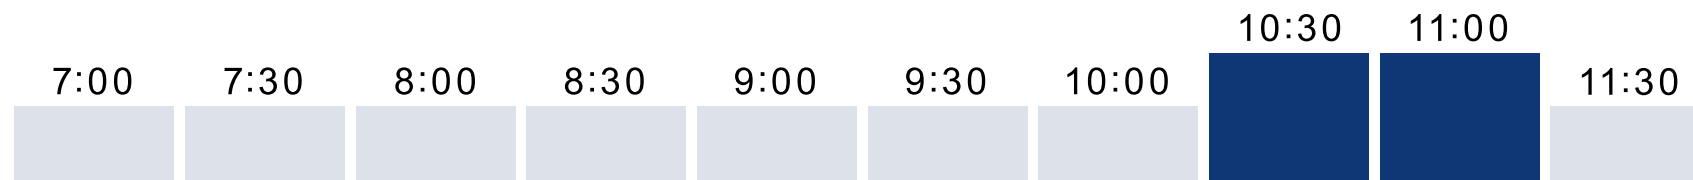

# 新型コロナウイルス感染拡大防止の為、 チェックイン・チェックアウト時の混雑緩和のご協力をお願い致します。

当ホテルではチェックイン・チェックアウトの時刻が集中する傾向が強く、下記の時刻はフロントやエレベーターが大変混雑し、お待たせするだけでなく、ソーシャルディスタンスが確保できない事が予想されます。

下記時刻以外には余裕がございますので、ソーシャルディスタンス確保の為に、下記時間を避けて頂くなどの混雑緩和へのご理解とご協力を何卒よろしくお願い致します。

## チェックイン時の混雑時間

事前のお荷物お預かりの場合等も含め、**14:30～16:30**が大変混雑致します。

お荷物お預かりは何時からでも受け賜われます。

お部屋にはお入り頂けませんが、チェックインのお手続きは**12時より**受け賜れます。

## チェックアウト時の混雑時間

**10:30～11:00**にチェックアウトが集中致します。

週末などの繁忙日ではお並び頂き**10分程度**お待ち頂く場合がございます。